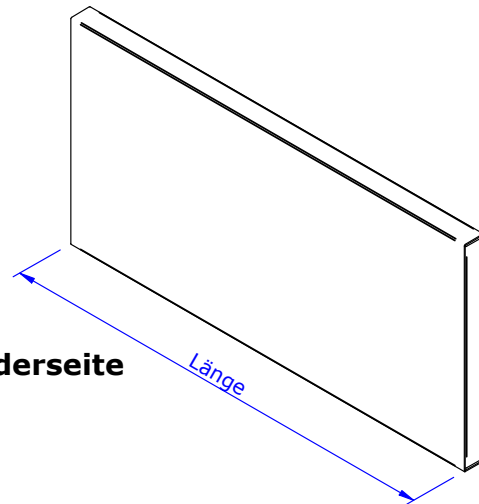

Schürzen-Systeme

SH-120

System 120.1 - Schürze Typ 1

System 120.1.u - Montagehinweis zu Schürze Typ 1

System 120.1.w - Montagehinweis zu Schürzen Typ 1

**Befestigung an der Decke**

Schnelle und unkomplizierte
Montagemöglichkeit

System 120.2 - Schürze Typ 2

System 120.3 - Schürze Typ 3

Rückseite

Vorderseite

Aussenecke

Innenecke

System 130 - Oblicht TYP 1