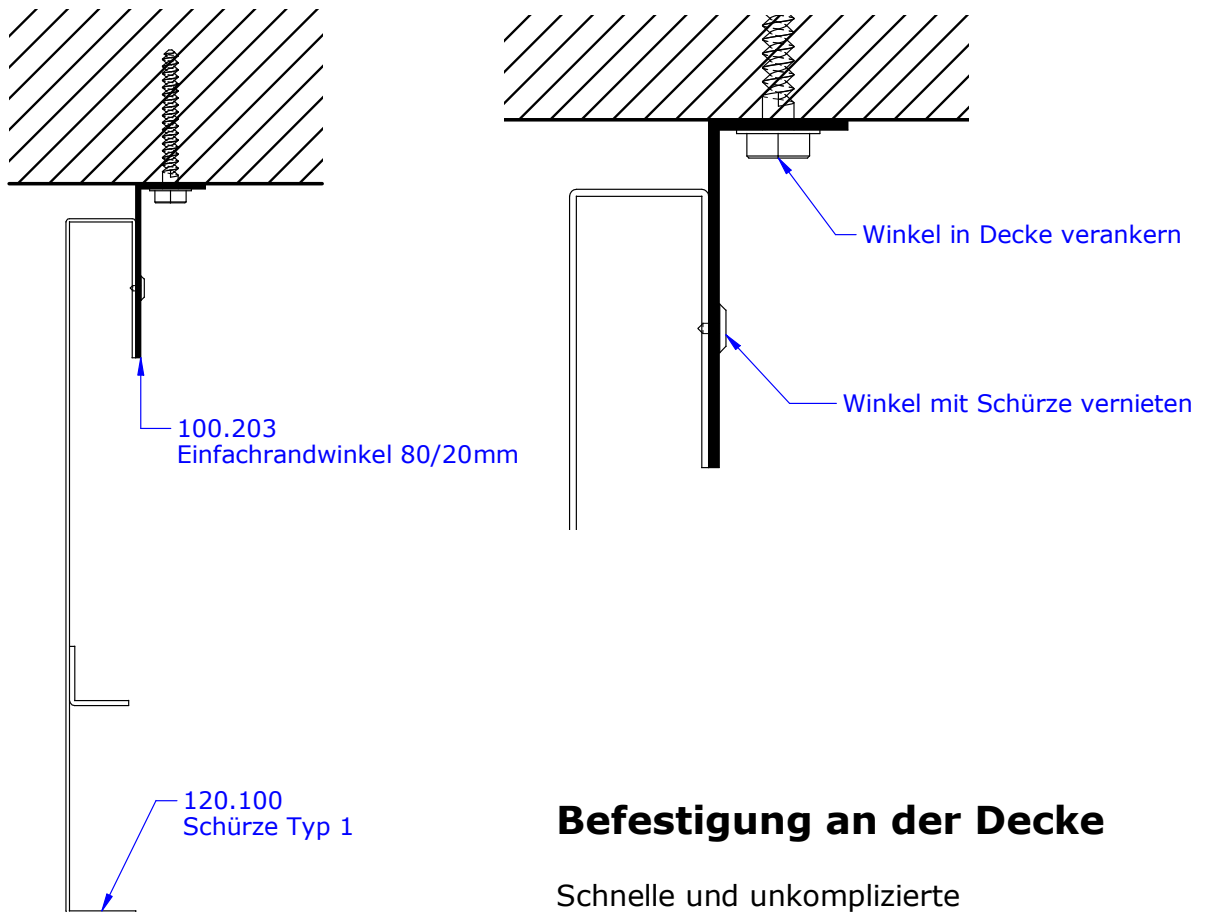

Schürzen-Systeme

SH-120

System 120.1 - Schürze Typ 1

System 120.1.u - Montagehinweis zu Schürze Typ 1

System 120.1.w - Montagehinweis zu Schürzen Typ 1

**Befestigung an der Decke**

Schnelle und unkomplizierte
Montagemöglichkeit

System 120.2 - Schürze Typ 2

System 120.3 - Schürze Typ 3

Rückseite

Vorderseite

Aussenecke

Innenecke

System 130 - Oblicht TYP 1