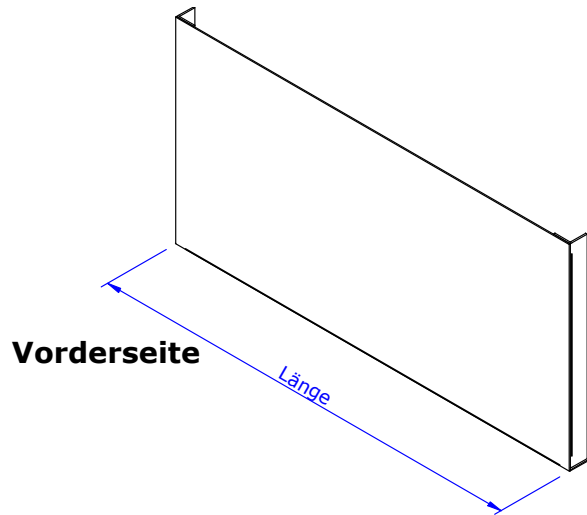

Schürzen-Systeme

SH-120

System 120.1 - Schürze Typ 1

System 120.1.u - Montagehinweis zu Schürze Typ 1

System 120.1.w - Montagehinweis zu Schürzen Typ 1

**Befestigung an der Decke**

Schnelle und unkomplizierte
Montagemöglichkeit

System 120.2 - Schürze Typ 2

System 120.3 - Schürze Typ 3

Rückseite

Vorderseite

Aussenecke

Innenecke

System 130 - Oblicht TYP 1