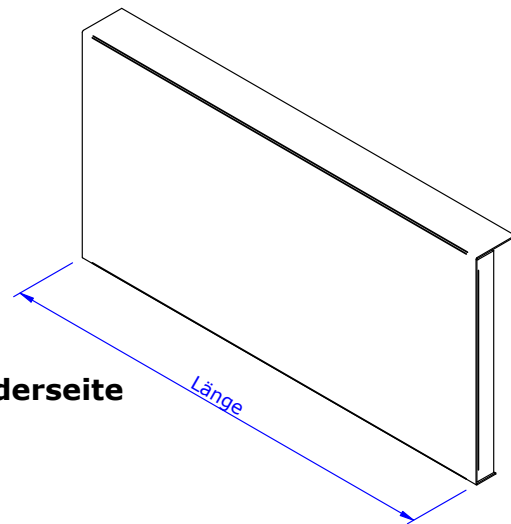

Schürzen-Systeme

SH-120

System 120.1 - Schürze Typ 1

System 120.1.u - Montagehinweis zu Schürze Typ 1

System 120.1.w - Montagehinweis zu Schürzen Typ 1

**Befestigung an der Decke**

Schnelle und unkomplizierte
Montagemöglichkeit

System 120.2 - Schürze Typ 2

System 120.3 - Schürze Typ 3

Rückseite

Vorderseite

Aussenecke

Innenecke

System 130 - Oblicht TYP 1