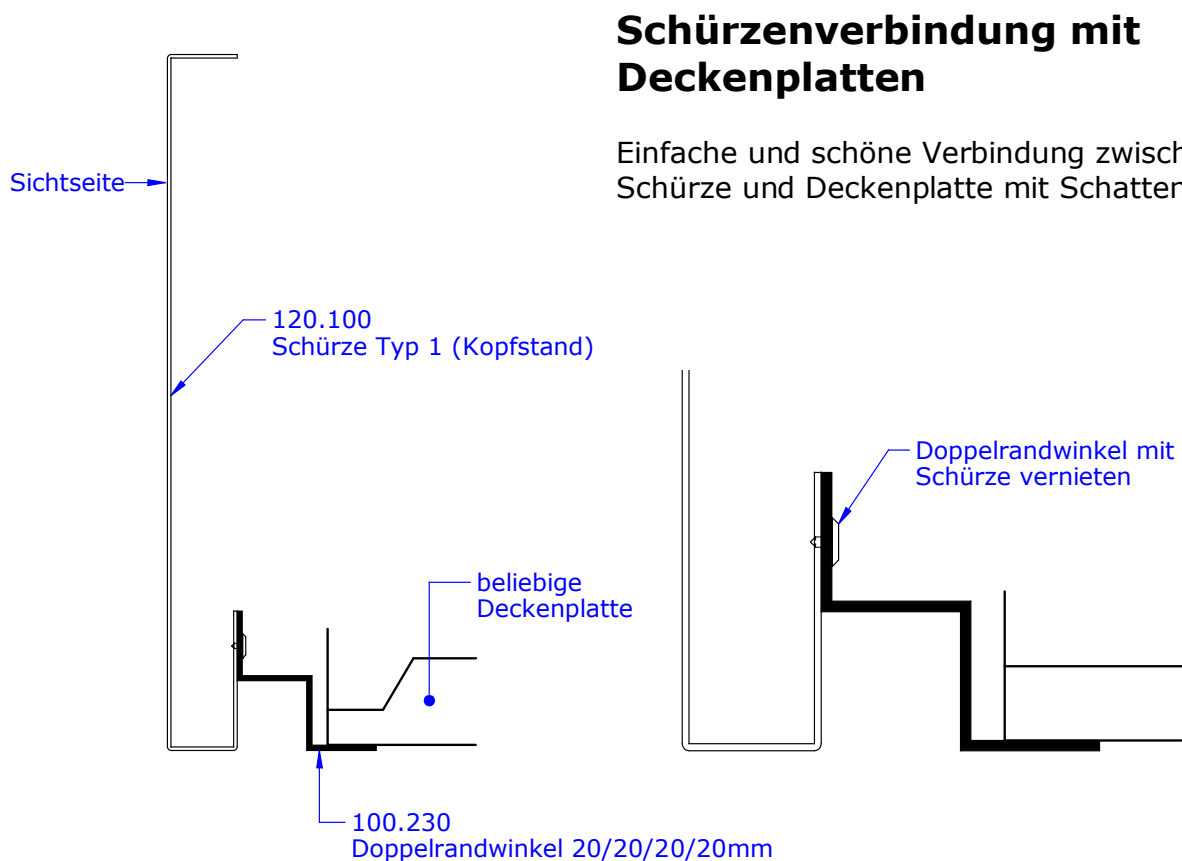

Schürzen-Systeme

SH-120

System 120.1 - Schürze Typ 1

System 120.1.u - Montagehinweis zu Schürze Typ 1

System 120.1.w - Montagehinweis zu Schürzen Typ 1

**Befestigung an der Decke**

Schnelle und unkomplizierte
Montagemöglichkeit

System 120.2 - Schürze Typ 2

System 120.3 - Schürze Typ 3

Rückseite

Vorderseite

Aussenecke

Innenecke

System 130 - Oblicht TYP 1