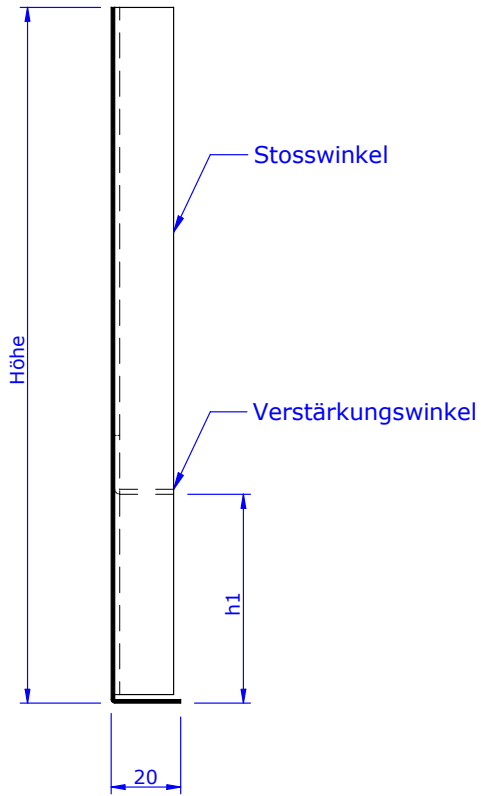

Schürzen-Systeme

SH-120

System 120.1 - Schürze Typ 1

System 120.1.u - Montagehinweis zu Schürze Typ 1

System 120.1.w - Montagehinweis zu Schürzen Typ 1

**Befestigung an der Decke**

Schnelle und unkomplizierte
Montagemöglichkeit

System 120.2 - Schürze Typ 2

System 120.3 - Schürze Typ 3

Rückseite

Vorderseite

Aussenecke

Innenecke

System 130 - Oblicht TYP 1