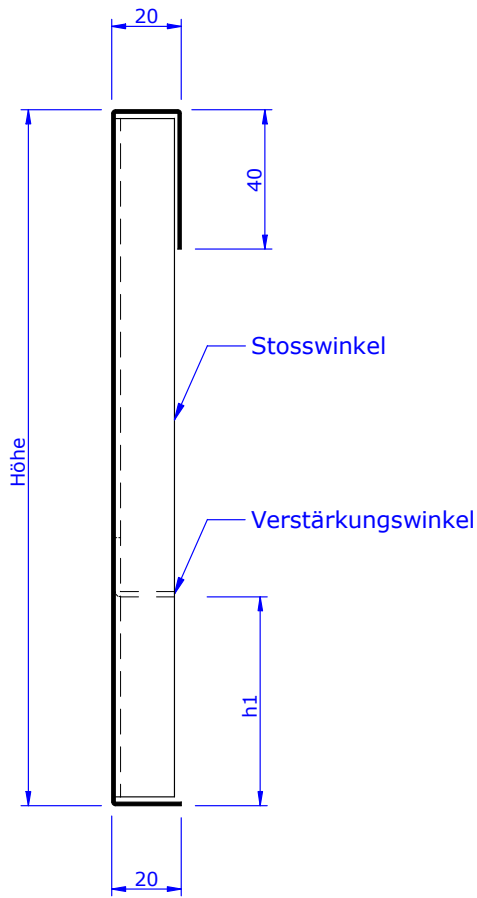

Schürzen-Systeme

SH-120

System 120.1 - Schürze Typ 1

System 120.1.u - Montagehinweis zu Schürze Typ 1

System 120.1.w - Montagehinweis zu Schürzen Typ 1

**Befestigung an der Decke**

Schnelle und unkomplizierte
Montagemöglichkeit

System 120.2 - Schürze Typ 2

System 120.3 - Schürze Typ 3

Rückseite

Vorderseite

Aussenecke

Innenecke

System 130 - Oblicht TYP 1