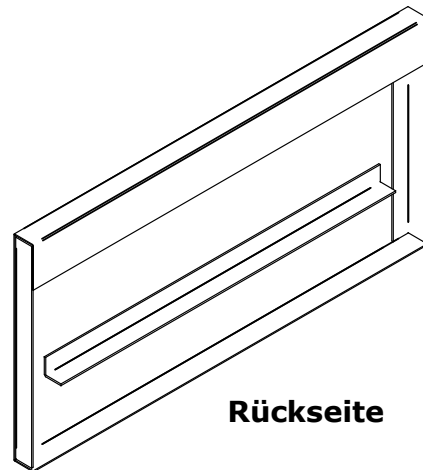

Schürzen-Systeme

SH-120

System 120.1 - Schürze Typ 1

System 120.1.u - Montagehinweis zu Schürze Typ 1

System 120.1.w - Montagehinweis zu Schürzen Typ 1

**Befestigung an der Decke**

Schnelle und unkomplizierte
Montagemöglichkeit

System 120.2 - Schürze Typ 2

System 120.3 - Schürze Typ 3

Rückseite

Vorderseite

Aussenecke

Innenecke

System 130 - Oblicht TYP 1