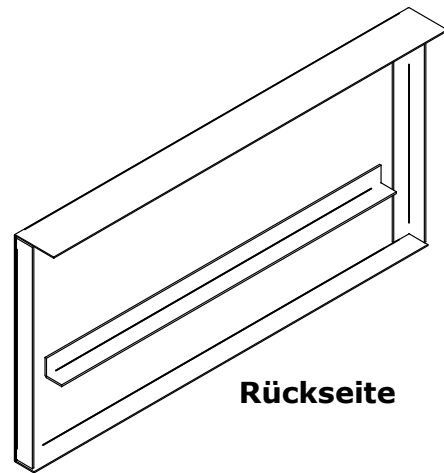

Schürzen-Systeme

SH-120

System 120.1 - Schürze Typ 1

System 120.1.u - Montagehinweis zu Schürze Typ 1

System 120.1.w - Montagehinweis zu Schürzen Typ 1

**Befestigung an der Decke**

Schnelle und unkomplizierte
Montagemöglichkeit

System 120.2 - Schürze Typ 2

System 120.3 - Schürze Typ 3

Rückseite

Vorderseite

Aussenecke

Innenecke

System 130 - Oblicht TYP 1