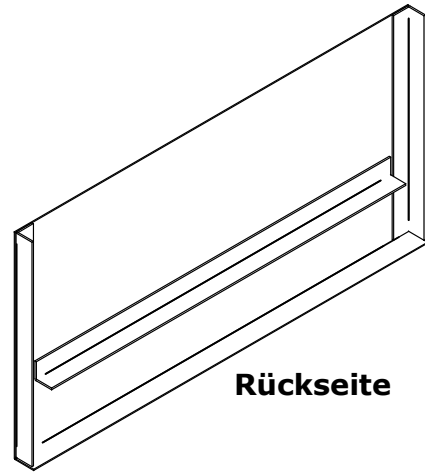

Schürzen-Systeme

SH-120

System 120.1 - Schürze Typ 1

System 120.1.u - Montagehinweis zu Schürze Typ 1

System 120.1.w - Montagehinweis zu Schürzen Typ 1

**Befestigung an der Decke**

Schnelle und unkomplizierte
Montagemöglichkeit

System 120.2 - Schürze Typ 2

System 120.3 - Schürze Typ 3

Rückseite

Vorderseite

Aussenecke

Innenecke

System 130 - Oblicht TYP 1