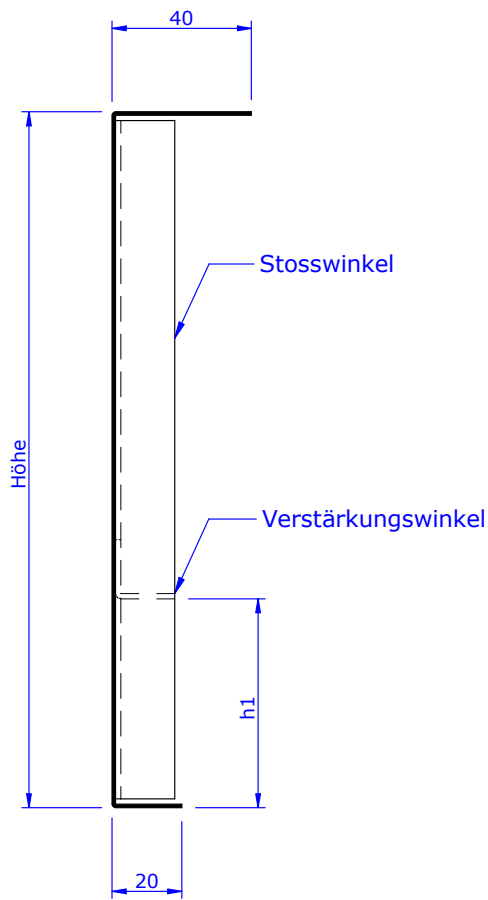

Schürzen-Systeme

SH-120

System 120.1 - Schürze Typ 1

System 120.1.u - Montagehinweis zu Schürze Typ 1

System 120.1.w - Montagehinweis zu Schürzen Typ 1

**Befestigung an der Decke**

Schnelle und unkomplizierte
Montagemöglichkeit

System 120.2 - Schürze Typ 2

System 120.3 - Schürze Typ 3

Rückseite

Vorderseite

Aussenecke

Innenecke

System 130 - Oblicht TYP 1