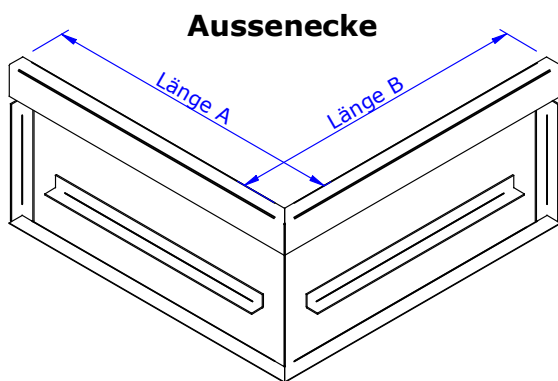

Schürzen-Systeme

SH-120

System 120.1 - Schürze Typ 1

System 120.1.u - Montagehinweis zu Schürze Typ 1

System 120.1.w - Montagehinweis zu Schürzen Typ 1

**Befestigung an der Decke**

Schnelle und unkomplizierte
Montagemöglichkeit

System 120.2 - Schürze Typ 2

System 120.3 - Schürze Typ 3

Rückseite

Vorderseite

Aussenecke

Innenecke

System 130 - Oblicht TYP 1